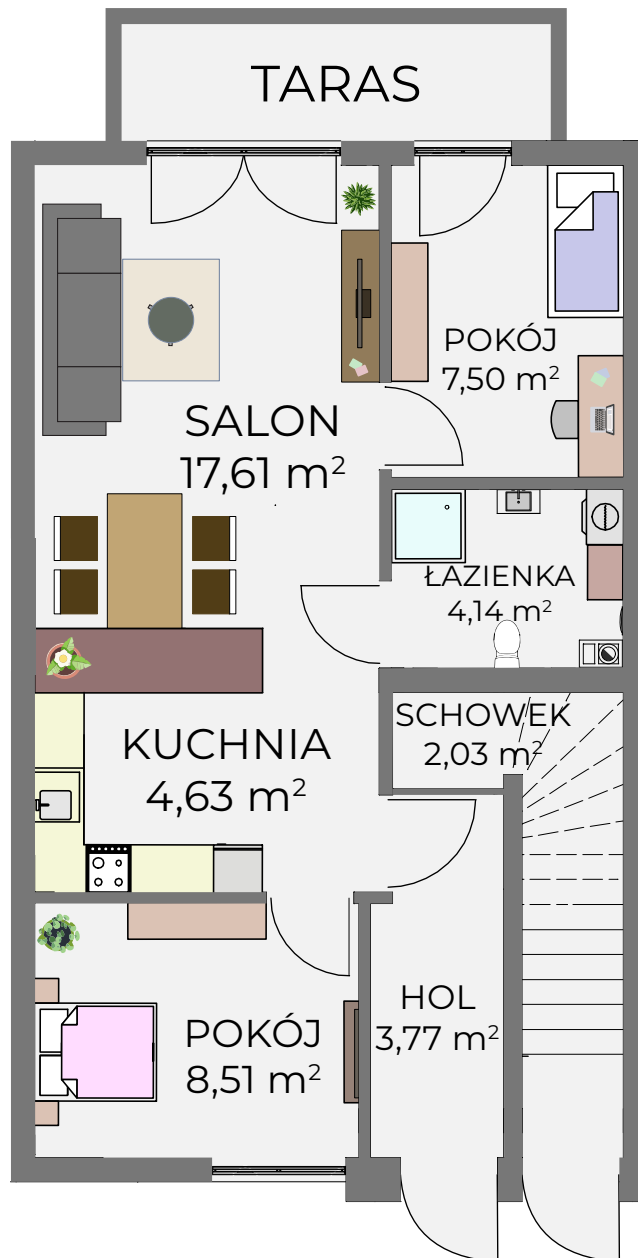

## KARTA LOKALU

PARTER  
52,79 m<sup>2</sup>

WRÓBEL DRAB SP. Z O.O.

nieruchomosci-wrobel.pl  
biuro@nieruchomosci-wrobel.pl  
537 780 225  
537 780 224