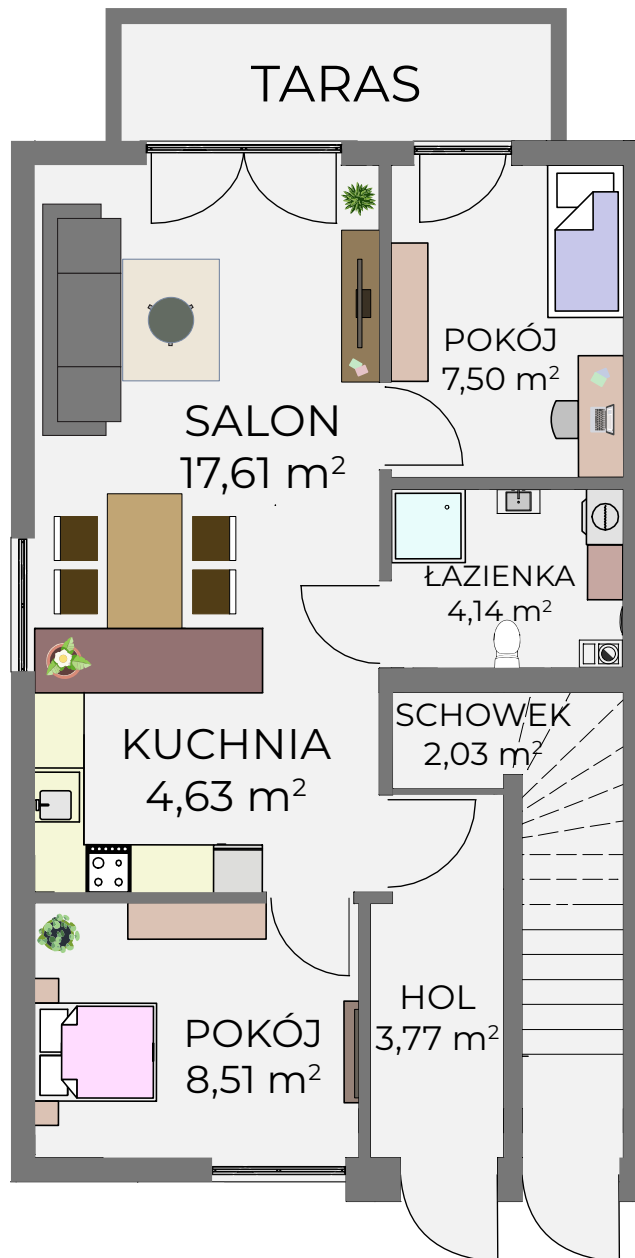

OSIEDLE W ZABAWIE

KARTA LOKALU

PARTER
52,79 m²

WRÓBEL DRAB SP. Z O.O.

nieruchomosci-wrobel.pl
biuro@nieruchomosci-wrobel.pl
537 780 225
537 780 224