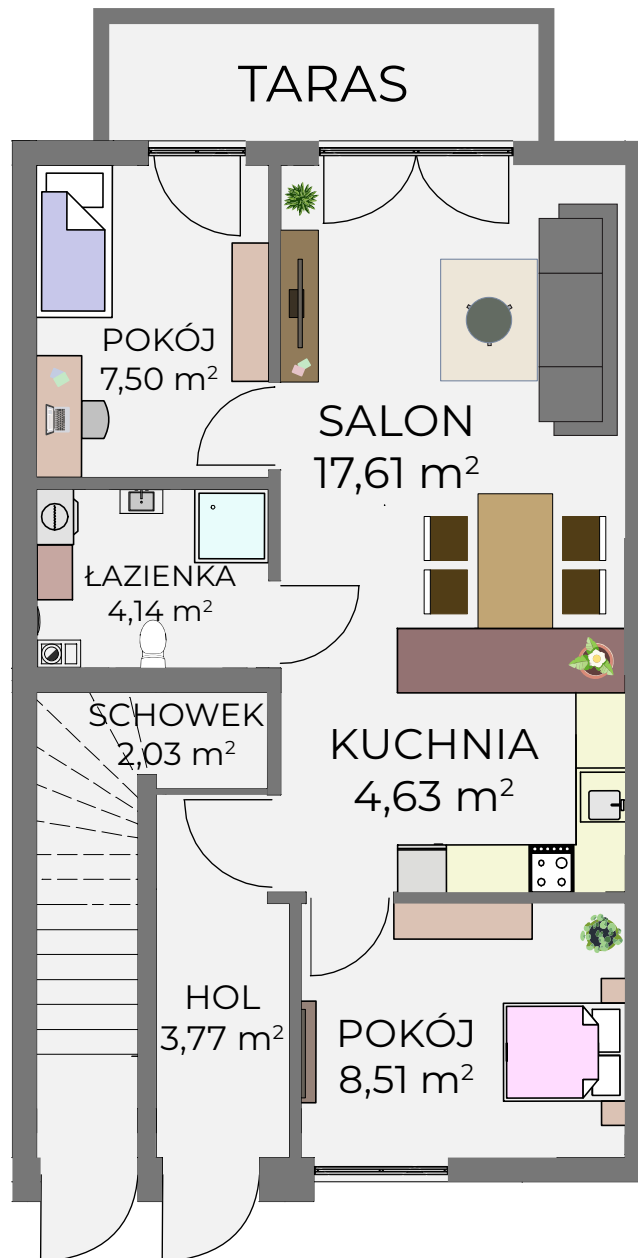

## KARTA LOKALU

PARTER - LUSTRZANE ODBICIE  
52,79 m<sup>2</sup>

WRÓBEL DRAB SP. Z O.O.

nieruchomosci-wrobel.pl  
biuro@nieruchomosci-wrobel.pl  
537 780 225  
537 780 224