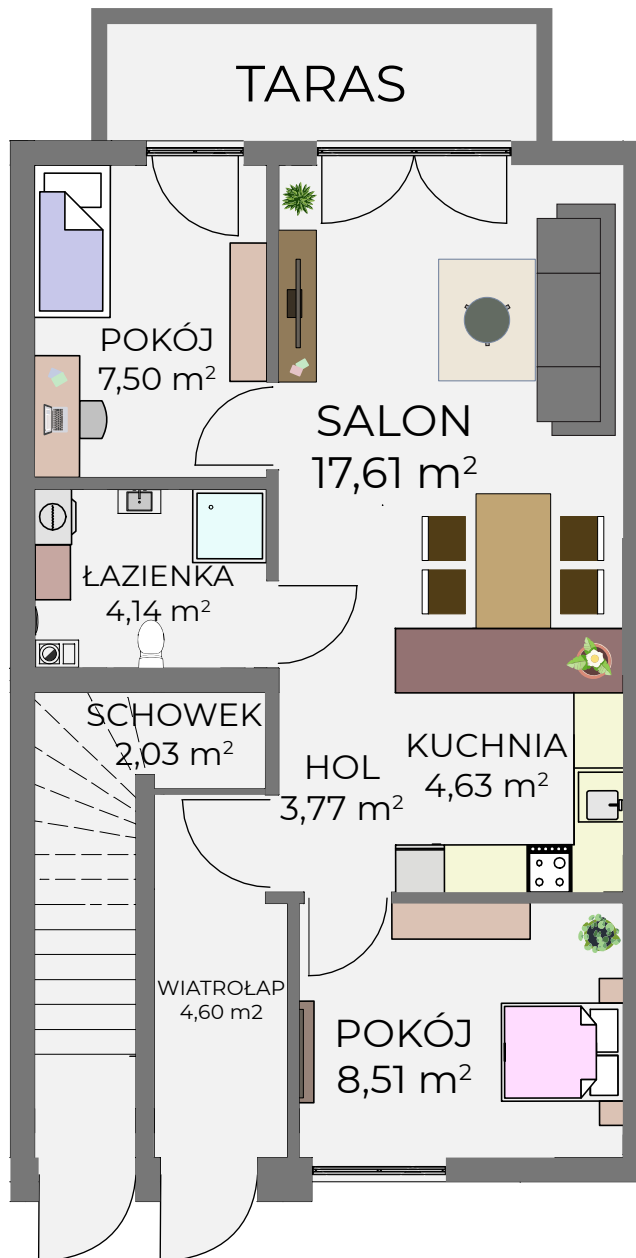

## KARTA LOKALU

PARTER - LUSTRZANE ODBICIE  
52,79 m<sup>2</sup>

WRÓBEL DRAB SP. Z O.O.

nieruchomosci-wrobel.pl  
biuro@nieruchomosci-wrobel.pl  
537 780 225  
537 780 224