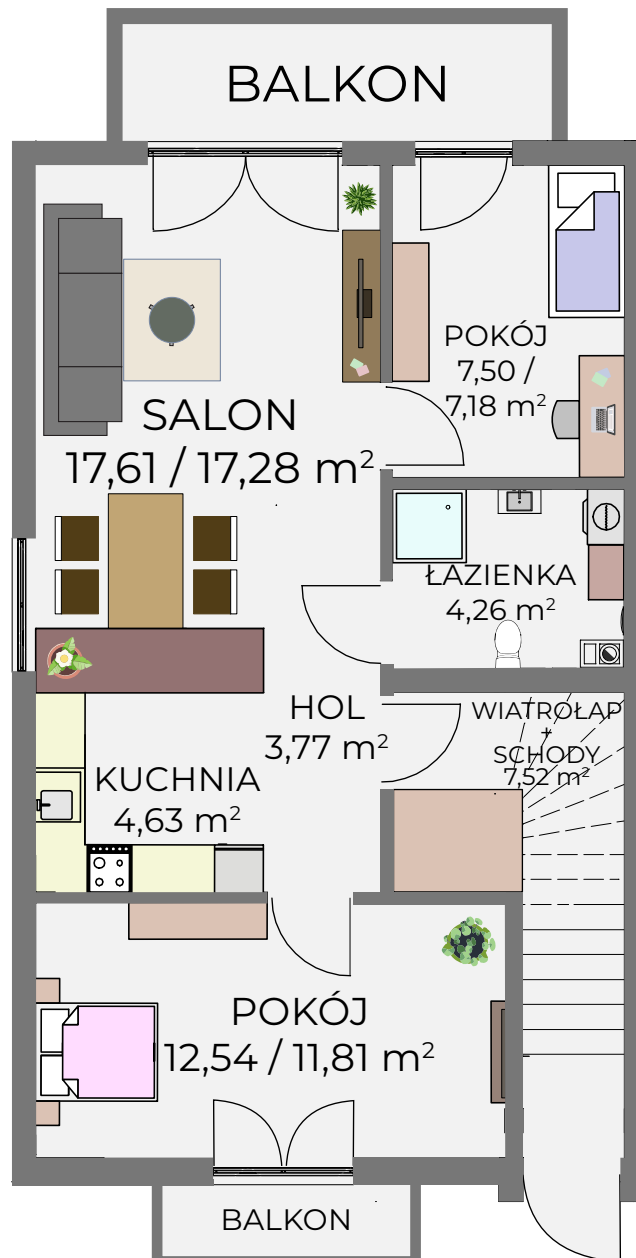

OSIEDLE W ZABAWIE

KARTA LOKALU

PODDASZE
57,73 / 56,35 m²

WRÓBEL DRAB SP. Z O.O.

nieruchomosci-wrobel.pl
biuro@nieruchomosci-wrobel.pl

537 780 225
537 780 224